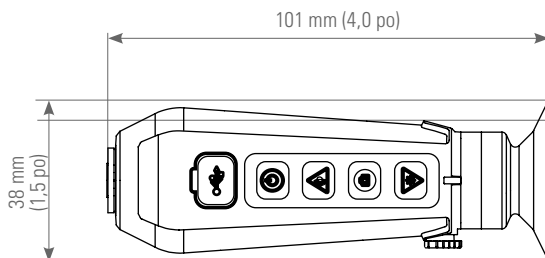

Les caractéristiques techniques peuvent être modifiées sans préavis.