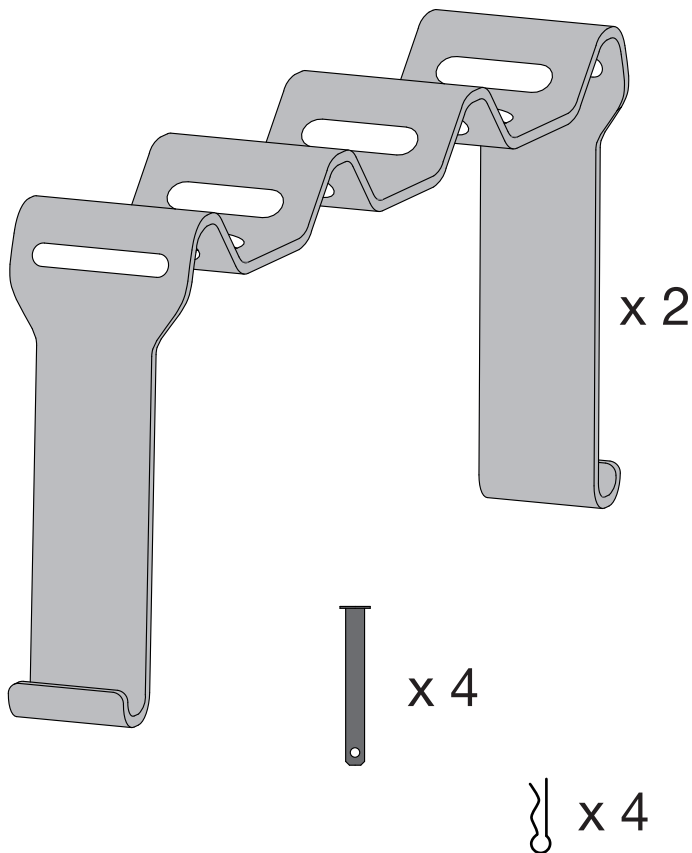

- Kit de fixation poteau
- Pole-mounting kit
- Pfosten-Montageset
- Kit di fissaggio palo
- Kit de fijación para poste

Catalog #2137.82

FRANÇAIS
 ENGLISH
 DEUTSCH
 ITALIANO
 ESPAÑOL

Notice de fonctionnement
 User's manual
 Bedienungsanleitung
 Manuale d'uso
 Manual de instrucciones